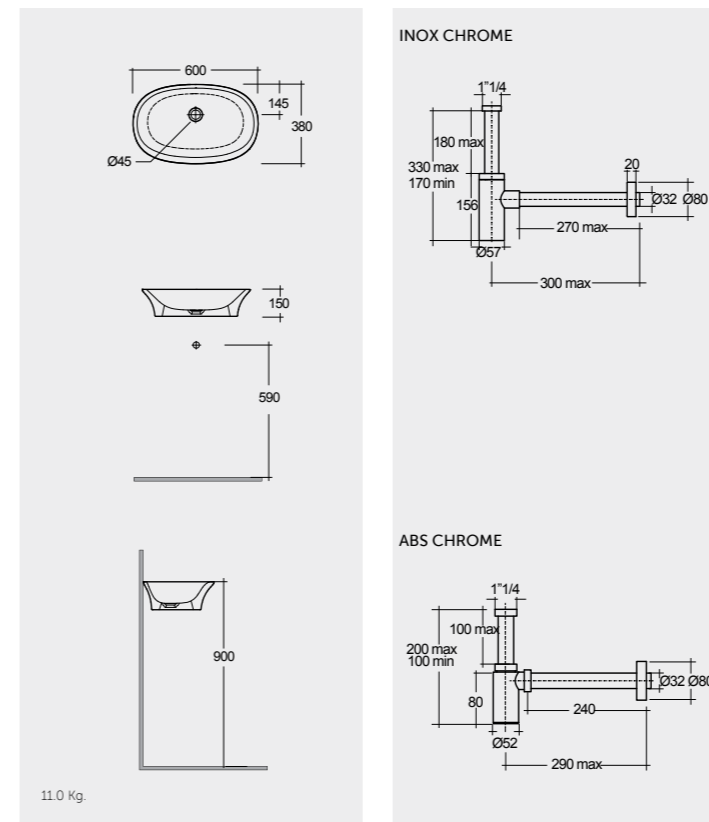

55 CM

Models | Modelli | Modèles | Modelle | Модели

65 CM  
SENWB6501AWHA

60 CM  
SENWB6001AWHA

55 CM  
SENWB5501AWHA

50 CM  
SENWB5001AWHA

Measurements | Misure | Dimensions | Abmessungen | Размеры

Note | Nota | Remarque | Hinweis | Примечание

All dimensions in mm tolerance  $\pm 5\%$  for below 200mm and  $\pm 3\%$  for above 200mm | Tutte le dimensioni hanno una tolleranza di  $\pm 5\%$  mm al di sotto dei 200mm e di  $\pm 3\%$  mm al di sopra dei 200mm | Toutes les dimensions en mm tolérance  $\pm 5\%$  pour moins de 200mm et  $\pm 3\%$  pour plus de 200mm/ Alle Abmessungen in mm, Toleranz  $\pm 5\%$  für unter 200mm, und  $\pm 3\%$  für über 200mm | Все размеры указаны в мм, погрешность  $\pm 5\%$  ниже 200 мм и  $\pm 3\%$  выше 200 мм

Models | Modelli | Modèles | Modelle | Модели

60 CM  
SENCT6000AWHA

FOR WASH BASIN  
INOX CHROME : BTRWBSST001  
ABS CHROME : BTRWBABS002

Inspectionable

Measurements | Misure | Dimensions | Abmessungen | Размеры