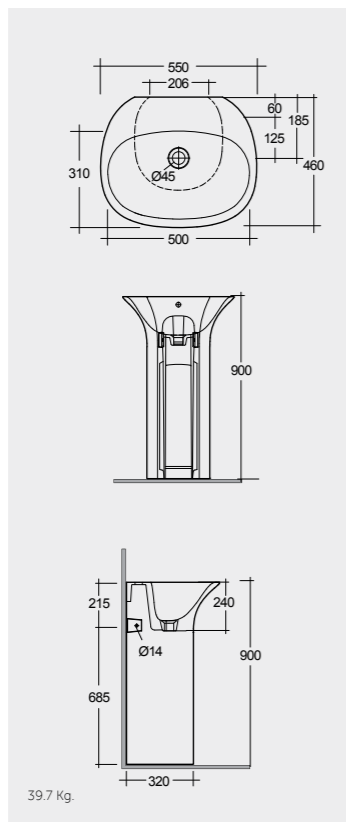

 52 CM  
 52 CM

 52 CM

 55 CM

 52 CM

 60 CM

   62 CM

Models | Modelli | Modèles | Modelle | Модели

55 CM  
SENFS5501AWHA

Hidden Fixations

55 CM  
SENFS5500AWHA

Hidden Fixations

No Tap Hole

FOR WASH BASIN  
PP WHITE : BTRWBPPR020

With Flexible Hose

Inspectionalbe

Measurements | Misure | Dimensions | Abmessungen | Размеры

Note | Nota | Remarque | Hinweis | Примечание

All dimensions in mm tolerance  $\pm 5\%$  for below 200mm and  $\pm 3\%$  for above 200mm | Tutte le dimensioni hanno una tolleranza di  $\pm 5\%$  mm al di sotto dei 200mm e di  $\pm 3\%$  mm al di sopra dei 200mm | Toutes les dimensions en mm tolérance  $\pm 5\%$  pour moins de 200mm et  $\pm 3\%$  pour plus de 200mm/ Alle Abmessungen in mm, Toleranz  $\pm 5\%$  für unter 200mm, und  $\pm 3\%$  für über 200mm | Все размеры указаны в мм, погрешность  $\pm 5\%$  ниже 200 мм и  $\pm 3\%$  выше 200 мм

55 CM

Models | Modelli | Modèles | Modelle | Модели

65 CM  
SENWB6501AWHA

60 CM  
SENWB6001AWHA

55 CM  
SENWB5501AWHA

50 CM  
SENWB5001AWHA

Measurements | Misure | Dimensions | Abmessungen | Размеры

Note | Nota | Remarque | Hinweis | Примечание