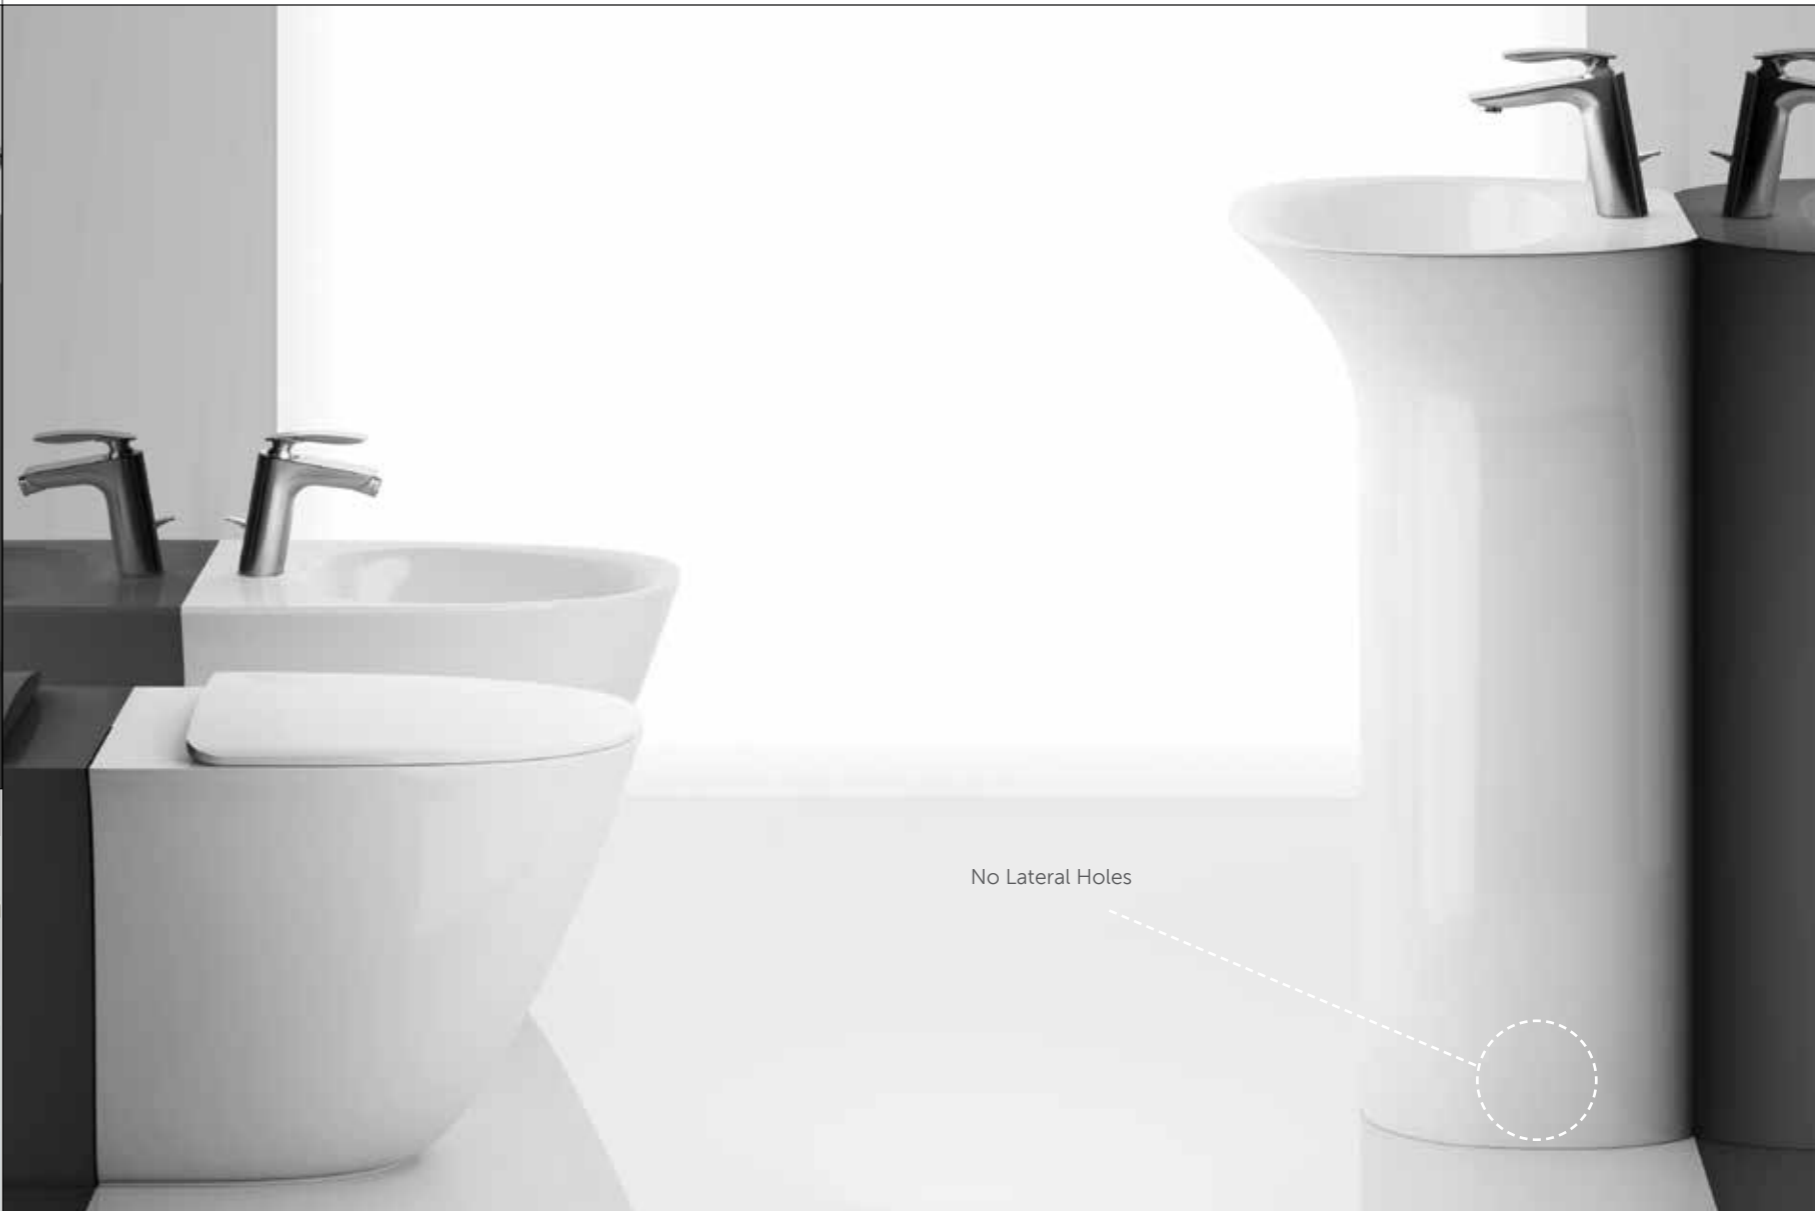

### SAFER INSTALLATION PROCEDURE

**BACK TO WALL SANITARYWARE**  
 Sanitari a filo muro  
 Sanitaires posé au sol  
 Rückwandmontage Sanitärartikel  
 Приставная сантехника

**FREE STANDING WASH BASIN**  
 Lavabo Free Standing  
 Lavabo freestanding  
 Freistehendes Waschbecken  
 Напольная раковина

**fischer**   
 innovative solutions

**fischer**   
 innovative solutions

No Lateral Holes

No Lateral Holes

**INSTALLATION PROCEDURE**

-  60 CM
-  52 CM
-  52 CM
-  52 CM

 52 CM  

  65 CM