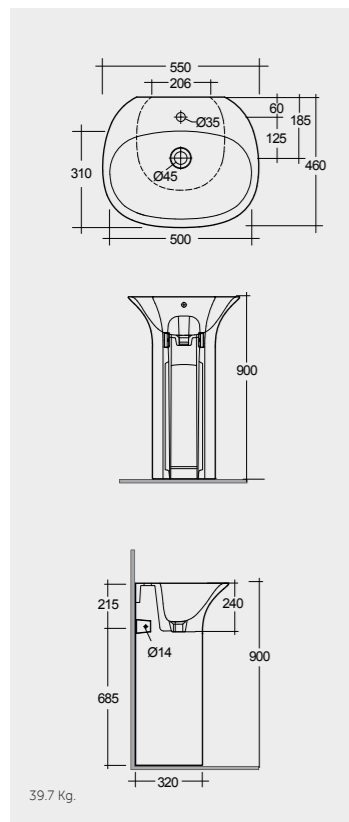

 52 CM  
 52 CM

 52 CM

 55 CM

 52 CM

 60 CM

   62 CM

Models | Modelli | Modèles | Modelle | Модели

55 CM  
SENFS5501AWHA

Hidden Fixations

55 CM  
SENFS5500AWHA

Hidden Fixations

No Tap Hole

FOR WASH BASIN  
PP WHITE : BTRWBPPR020

With Flexible Hose

Inspectionalbe

Measurements | Misure | Dimensions | Abmessungen | Размеры

Note | Nota | Remarque | Hinweis | Примечание

All dimensions in mm tolerance  $\pm 5\%$  for below 200mm and  $\pm 3\%$  for above 200mm | Tutte le dimensioni hanno una tolleranza di  $\pm 5\%$  mm al di sotto dei 200mm e di  $\pm 3\%$  mm al di sopra dei 200mm | Toutes les dimensions en mm tolérance  $\pm 5\%$  pour moins de 200mm et  $\pm 3\%$  pour plus de 200mm/ Alle Abmessungen in mm, Toleranz  $\pm 5\%$  für unter 200mm, und  $\pm 3\%$  für über 200mm | Все размеры указаны в мм, погрешность  $\pm 5\%$  ниже 200 мм и  $\pm 3\%$  выше 200 мм

55 CM

Models | Modelli | Modèles | Modelle | Модели

65 CM  
SENWB6501AWHA

60 CM  
SENWB6001AWHA

55 CM  
SENWB5501AWHA

50 CM  
SENWB5001AWHA

Measurements | Misure | Dimensions | Abmessungen | Размеры

Note | Nota | Remarque | Hinweis | Примечание