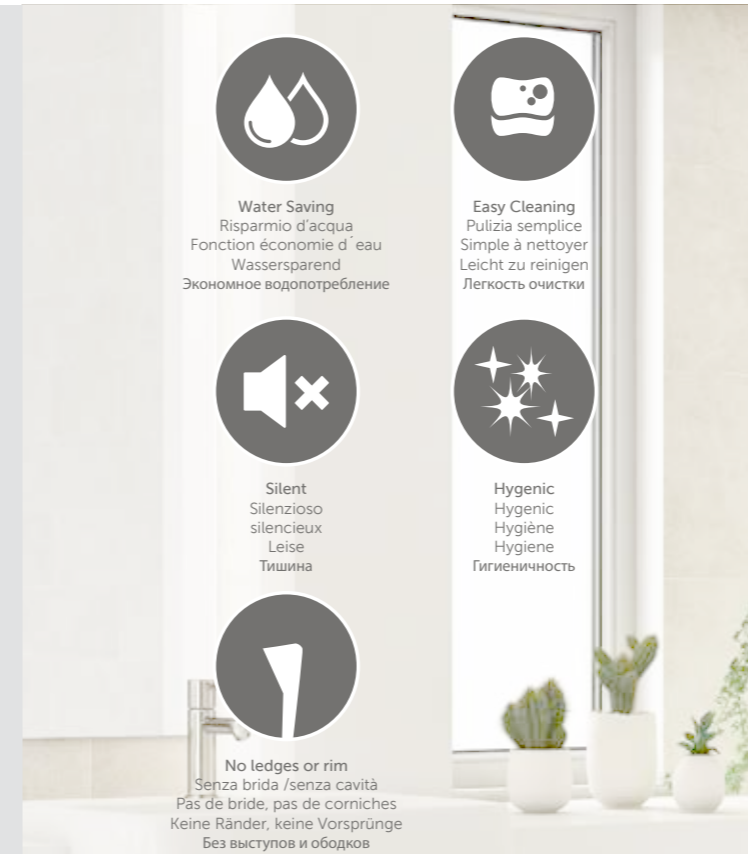

RAK Ceramics bietet modernste Technologie für Ihr Badezimmer. Spülrandlose Toiletten von RAK Ceramics basieren auf vergleichbaren Vorgaben für das Design von Sanitärkeramik in Krankenhäusern und medizinischen Einrichtungen. So können Sie auch in Ihrem Zuhause höchste Hygienestandards genießen. Speziell entwickelte Spülsysteme sorgen für eine rückstandsfreie Reinigung. Damit setzt RAK Ceramics in der Sanitärindustrie auch weiterhin Maßstäbe im Hinblick auf Hygiene und Wassereffizienz und trägt dazu bei, Ihr Badezimmer frisch und hygienisch sauber zu halten.

RAK Ceramics использует новейшие технологии в производстве сантехники. Конструкция унитазов компании RAK Ceramics, выполненных по безободковой технологии Rimless, аналогична санитарным изделиям для больниц и медицинских учреждений, а это значит, что у вас дома будут те же высокие стандарты гигиены.

При производстве сантехники RAK Ceramics неизменно следует новым стандартам гигиены и оптимизации водопотребления. Уникальная и высокоэффективная конструкция системы спуска воды обеспечивают в ванной комнате идеальную гигиеническую чистоту.

Rimless