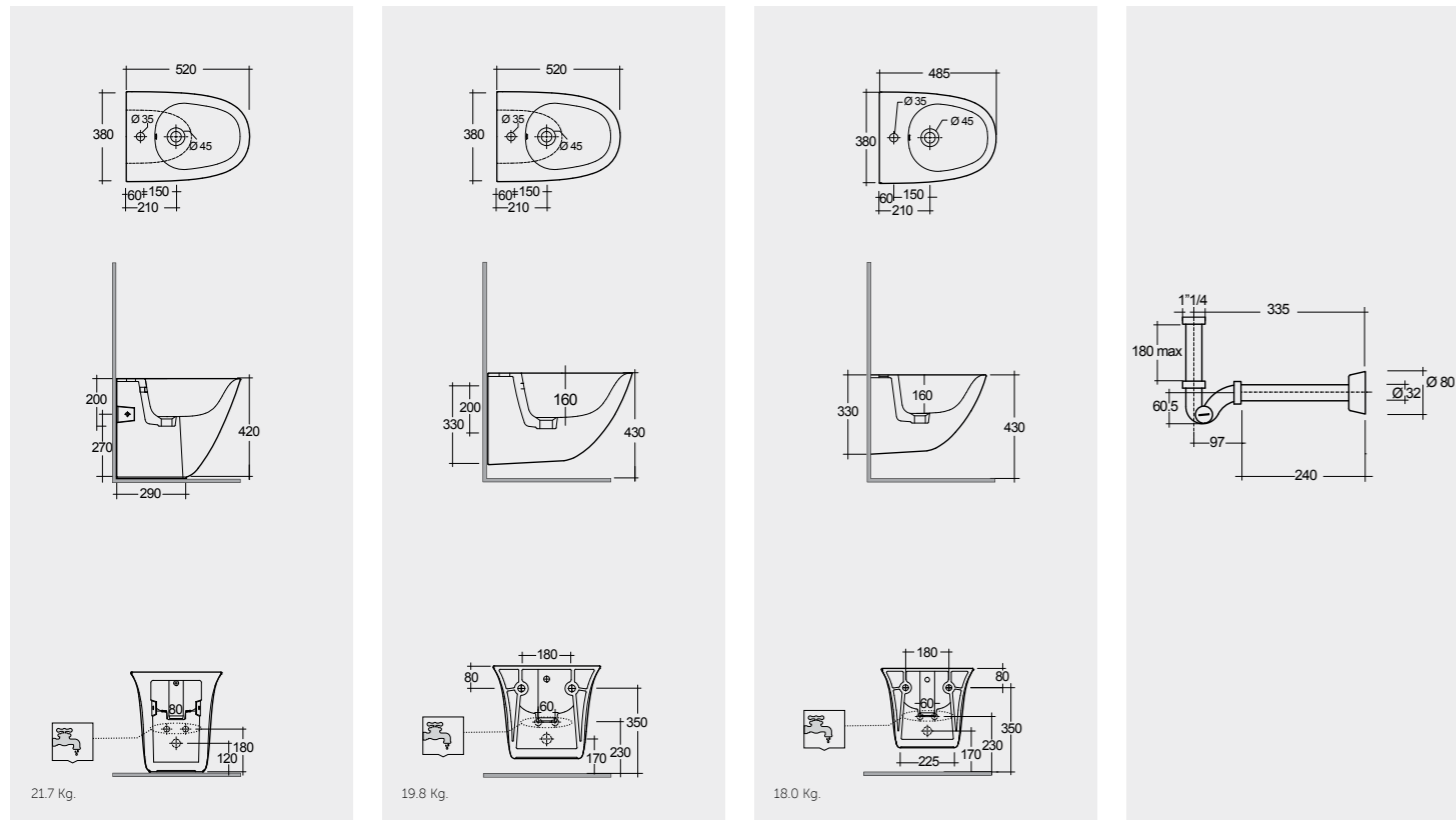

48 CM  
SENBD2104AWHA

Hidden Fixations

FOR BIDET  
PP WHITE : BTRBDPPR011  
ABS CHROME : BTRBDABS010

Inspectionable

Measurements | Misure | Dimensions | Abmessungen | Размеры

Note | Nota | Remarque | Hinweis | Примечание